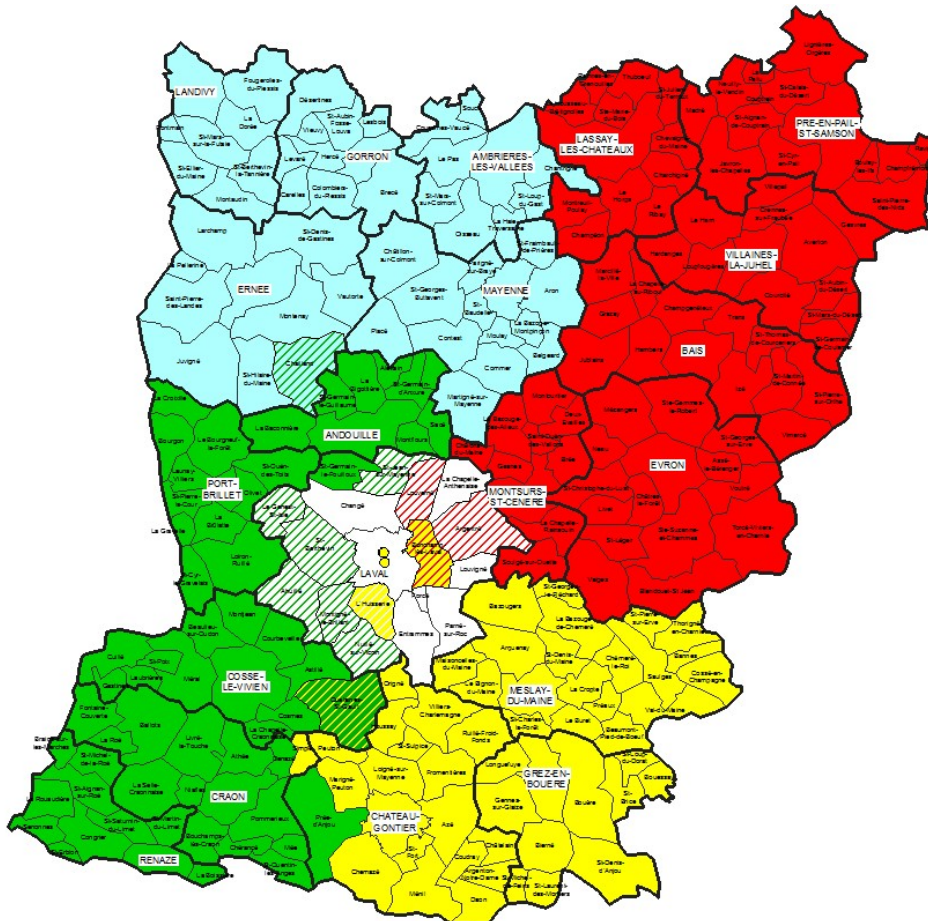

Ecoles publiques et privées

[Télécharger la liste des écoles publiques 2018-2019](#)

[Télécharger la liste des écoles privées 2018-2019](#)

Circonscription LAVAL Adjoint (Ville de Laval) - M. DRAULT
Ecoles d'application + écoles privées de Laval, Changé, L'Huisserie et Entrammes

 Circonscription LAVAL agglomération - M. MERCIER
(Ville de LAVAL et son agglomération excepté secteur P. Dubois)

 Circonscription MAYENNE SUD-EST - M. MESLET
Mayenne Sud-Est et secteur P. Dubois : L'Huisserie, Bonchamps, écoles Pergaud, Alain et Michelet à LAVAL + école privée de Quelaines-St-Gault

 Circonscription MAYENNE NORD-OUEST - M. RELIQUET

 Circonscription MAYENNE NORD-EST - M. GALOU
Mayenne Nord-Est + écoles privées de Louvemé, Argentré et Bonchamp

 Circonscription de MAYENNE SUD-OUEST - M. MICOSSI
Mayenne Sud-Ouest + écoles privées de Chailland, Saint-Jean-Sur-Mayenne, Le Genest-Saint-Isle, Saint-Berthevin, Ahuillé, Montigné-Le-Brillant et Nuillé-Sur-Vicoin