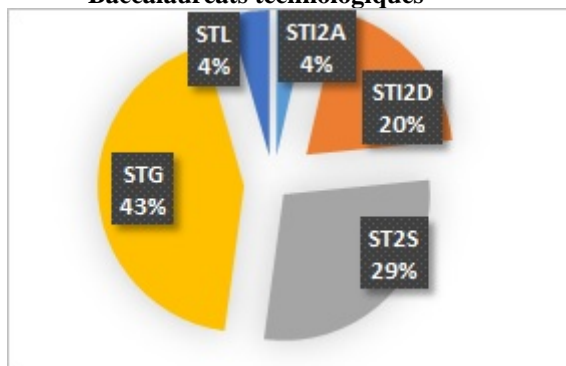

Les diplômes : répartition des bacheliers session 2019

Baccalauréats technologiques

Baccalauréats généraux

M.A.J. le 22/11/2019

Dans cette rubrique

- [En chiffres](#)
- [Cartographie](#)

Direction des Services Départementaux de l'Éducation Nationale de la Mayenne
Cité administrative, rue Mac Donald
BP 23851 - 53030 Laval CEDEX 9
Tél. 02 43 59 92 00