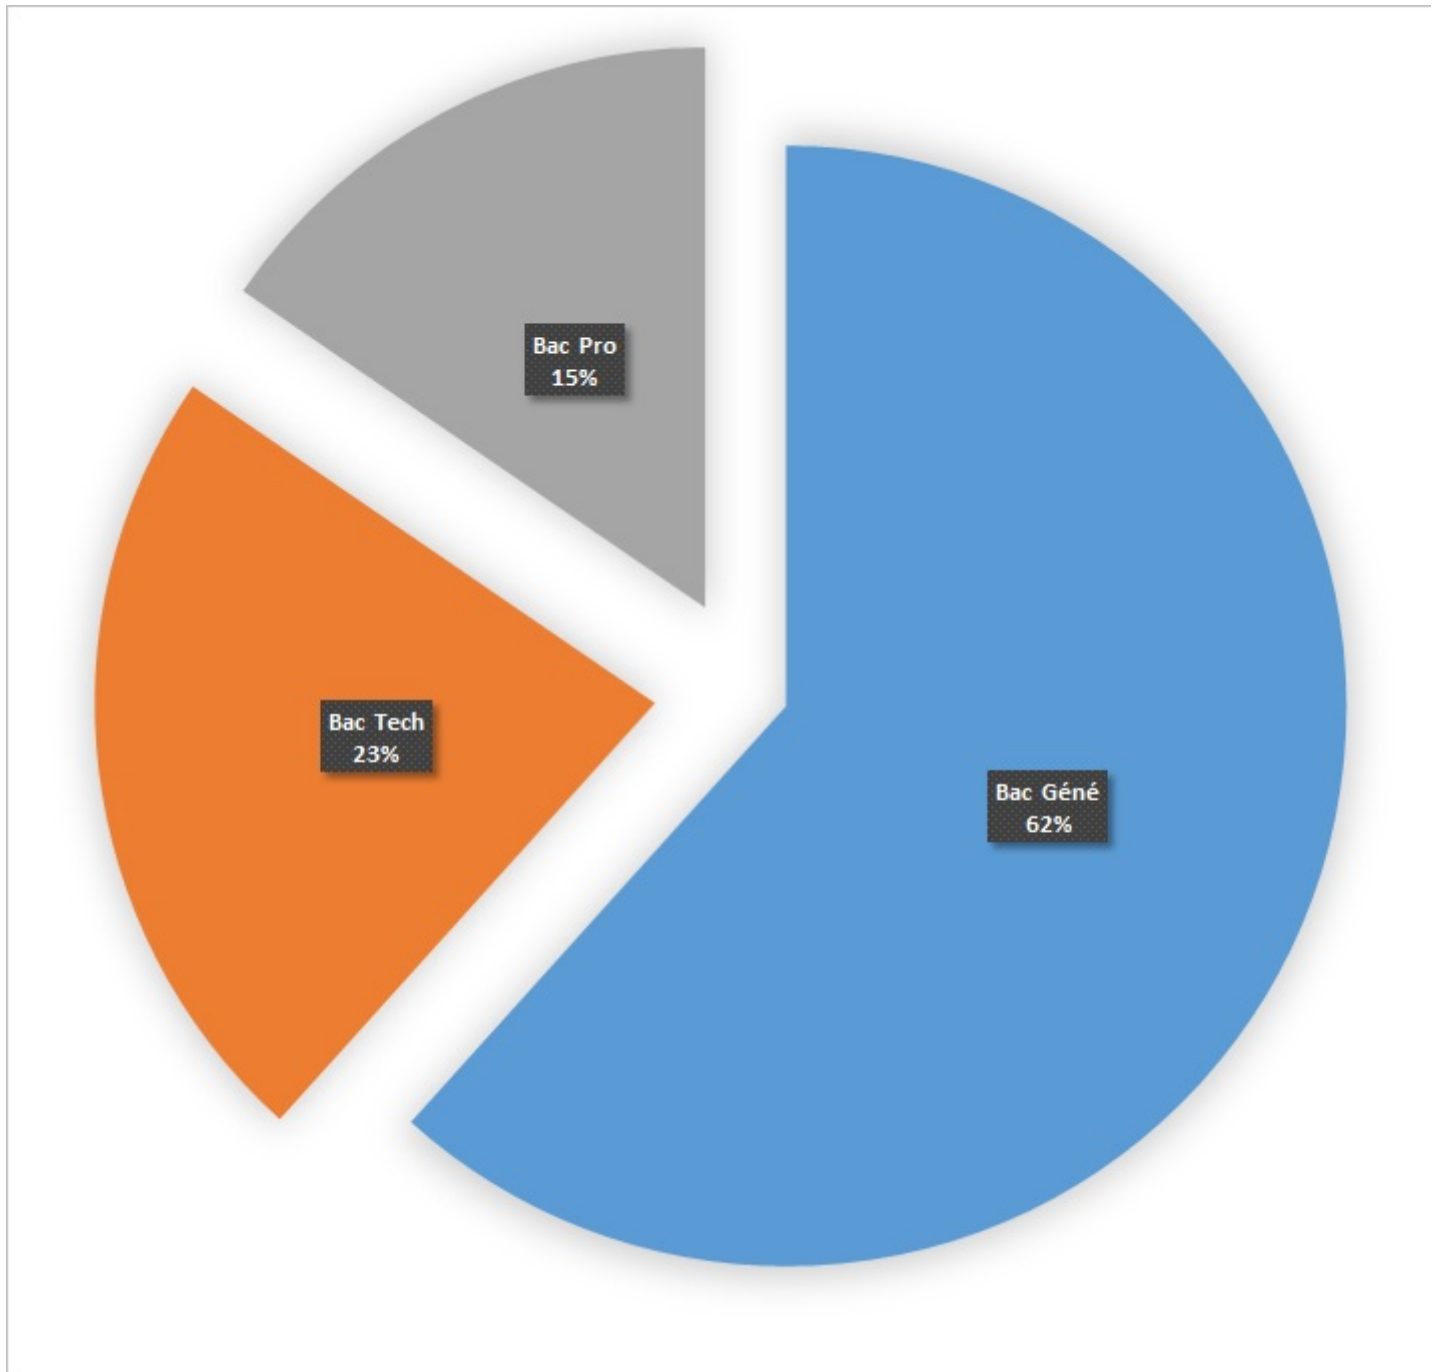

Les diplômes : répartition des bacheliers session 2019

Baccalauréats technologiques

Baccalauréats généraux

M.A.J. le 22/11/2019

Dans cette rubrique

- [En chiffres](#)
- [Cartographie](#)

Direction des Services Départementaux de l'Éducation Nationale de la Mayenne
Cité administrative, rue Mac Donald
BP 23851 - 53030 Laval CEDEX 9
Tél. 02 43 59 92 00