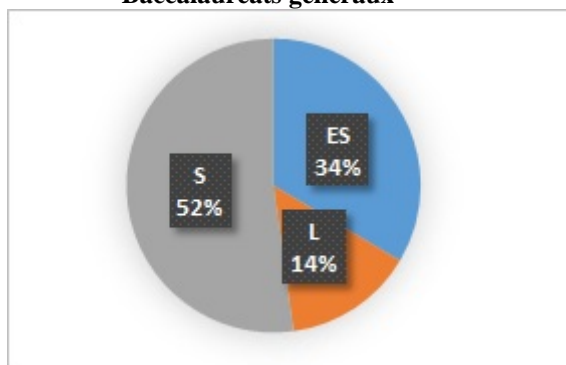

Les diplômes : répartition des bacheliers session 2019

Baccalauréats technologiques

Baccalauréats généraux

M.A.J. le 22/11/2019

Dans cette rubrique

- [En chiffres](#)
- [Cartographie](#)

Direction des Services Départementaux de l'Éducation Nationale de la Mayenne
Cité administrative, rue Mac Donald
BP 23851 - 53030 Laval CEDEX 9
Tél. 02 43 59 92 00