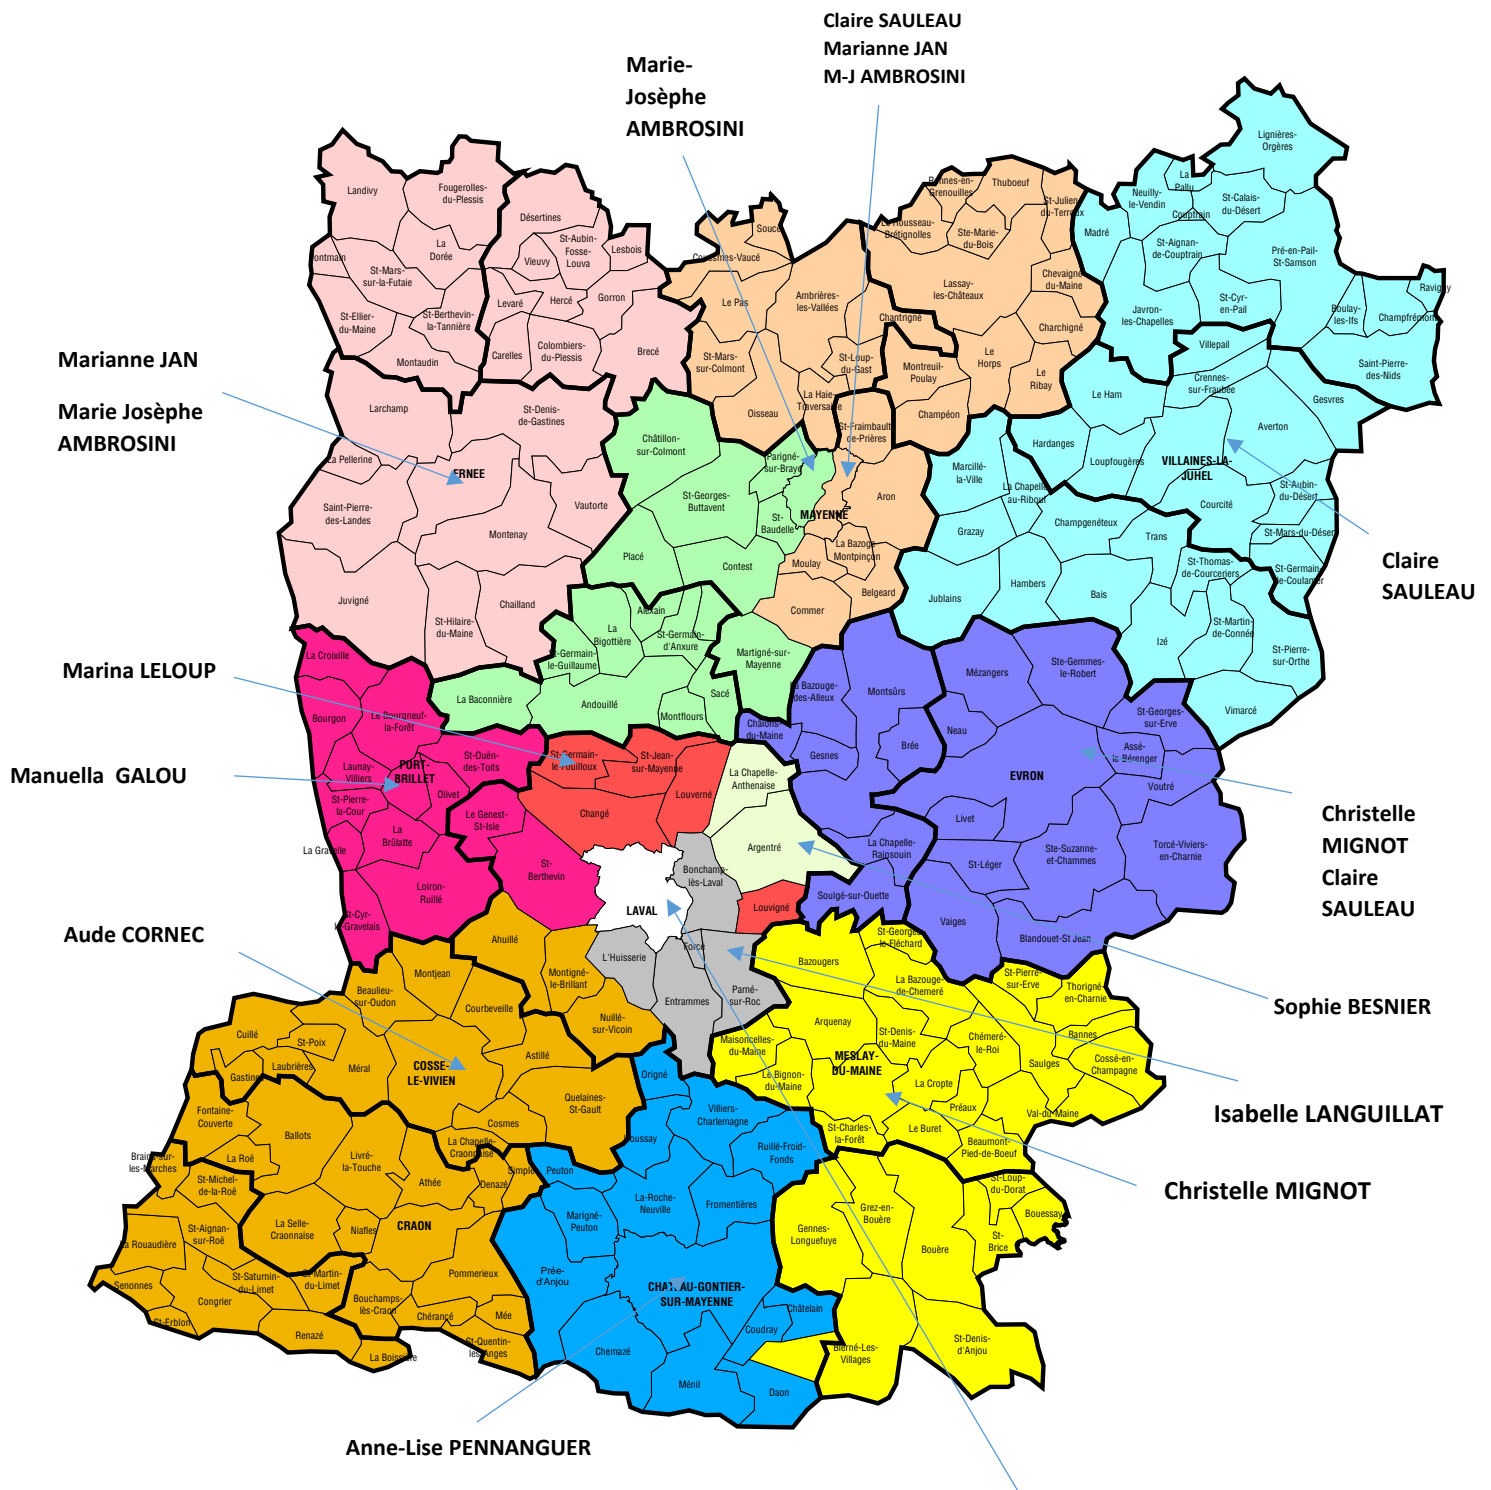

Carte Enseignants Référents Année 2020-2021

Etablissement tête de PIAL	LAVAL
Collège A. Gerbault	Isabelle LANGUILLAT
Collège E. De Martonne	Manuella GALOU
Collège F. Puech	Sophie BESNIER
Collège J. Monod	Aude CORNEC Sophie BESNIER (UEMA)
Collège J. Renard	Marina LELOUP Sophie BESNIER (IME)
Collège P. Dubois	Isabelle LANGUILLAT
Lycée Buron (PIAL lycées publics lavallois)	Isabelle LANGUILLAT (Rousseau) Sophie BESNIER (Réaumur, Buron) Manuella GALOU (Paré) Christelle MIGNOT (LP G Lesnard)