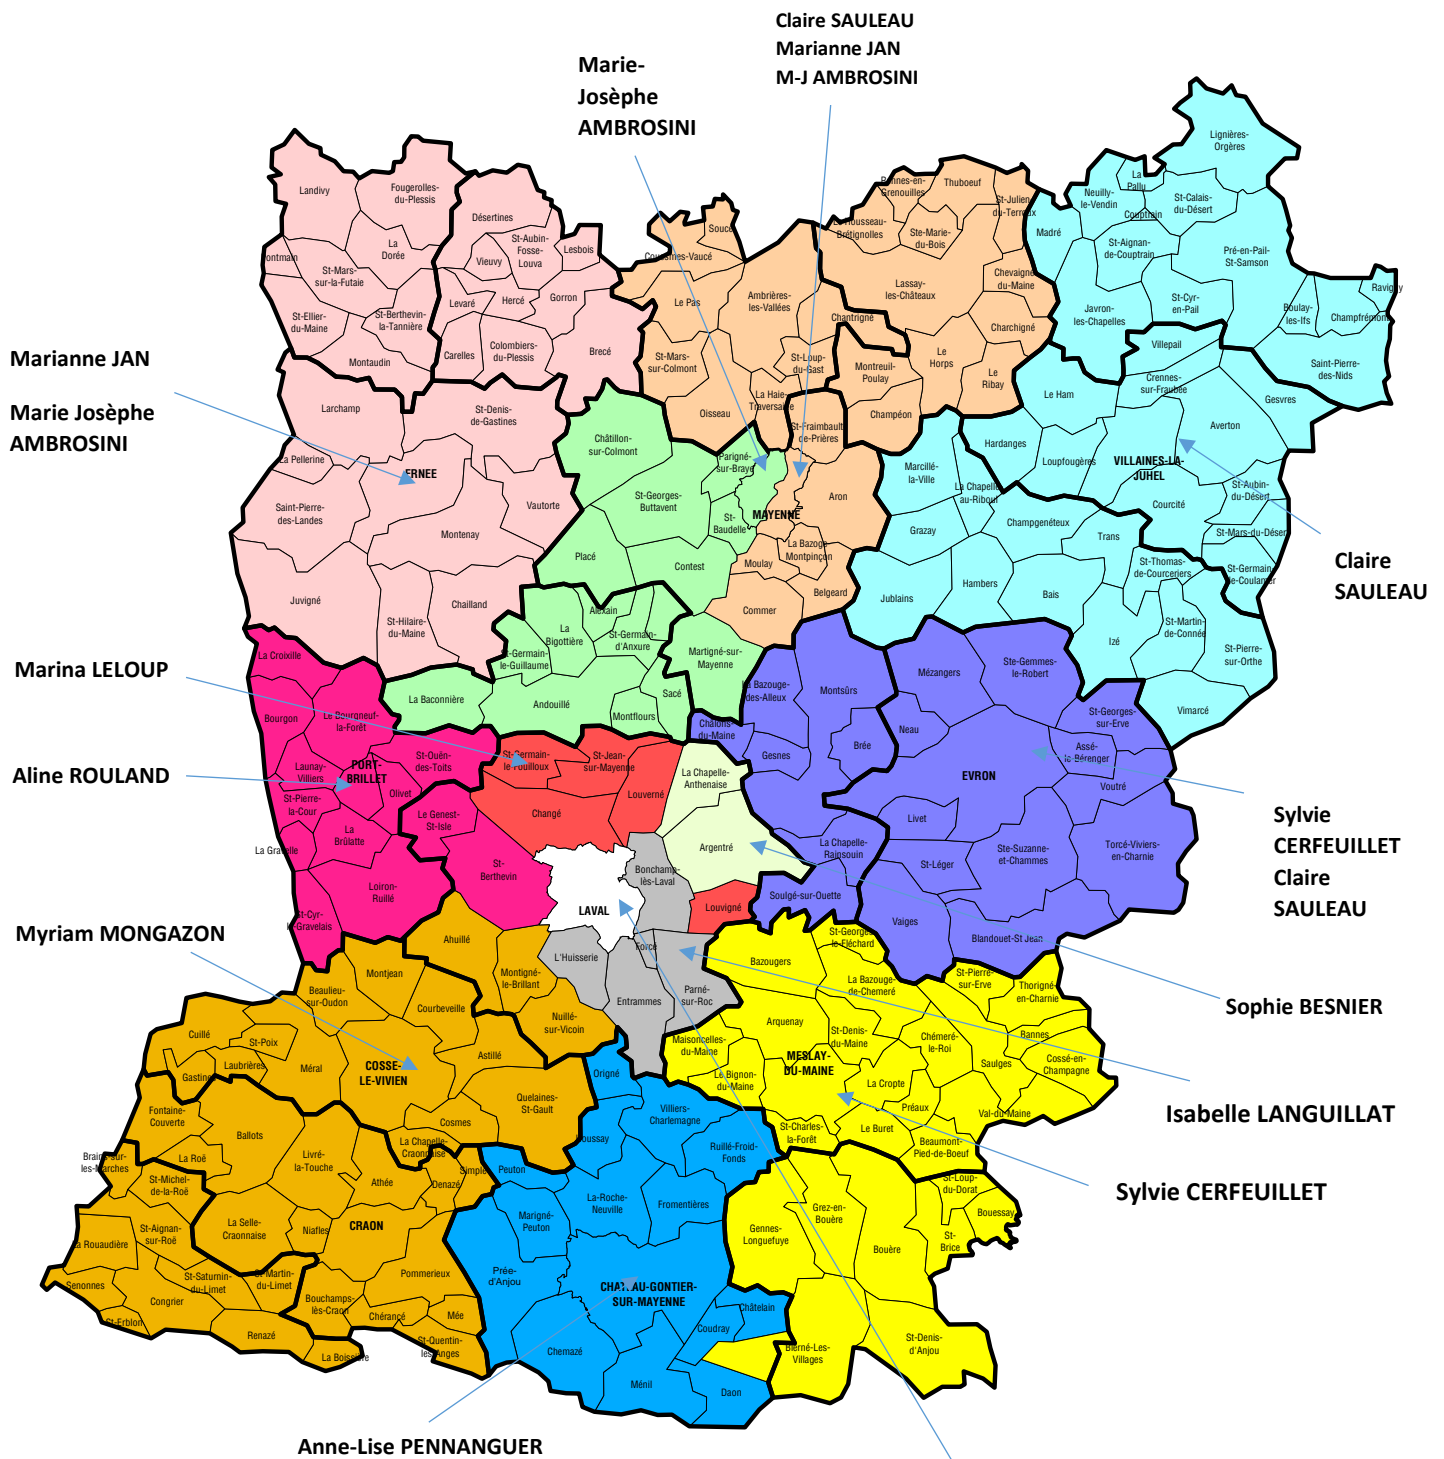

Carte Enseignants Référents Année 2019-2020

Établissement tête de PIAL	LAVAL
Collège A. Gerbault	Isabelle LANGUILLAT
Collège E. De Martonne	Aline ROULAND
Collège F. Puech	Sophie BESNIER
Collège J. Monod	Myriam MONGAZON Sophie BESNIER (UEMA)
Collège J. Renard	Marina LELOUP Sophie BESNIER (IME)
Collège P. Dubois	Isabelle LANGUILLAT
Lycée Buron (PIAL lycées publics lavallois)	Isabelle LANGUILLAT (Rousseau) Sophie BESNIER (Réaumur, Buron) Aline ROULAND (Paré) Sylvie CERFEUILLET (LP G Lesnard)