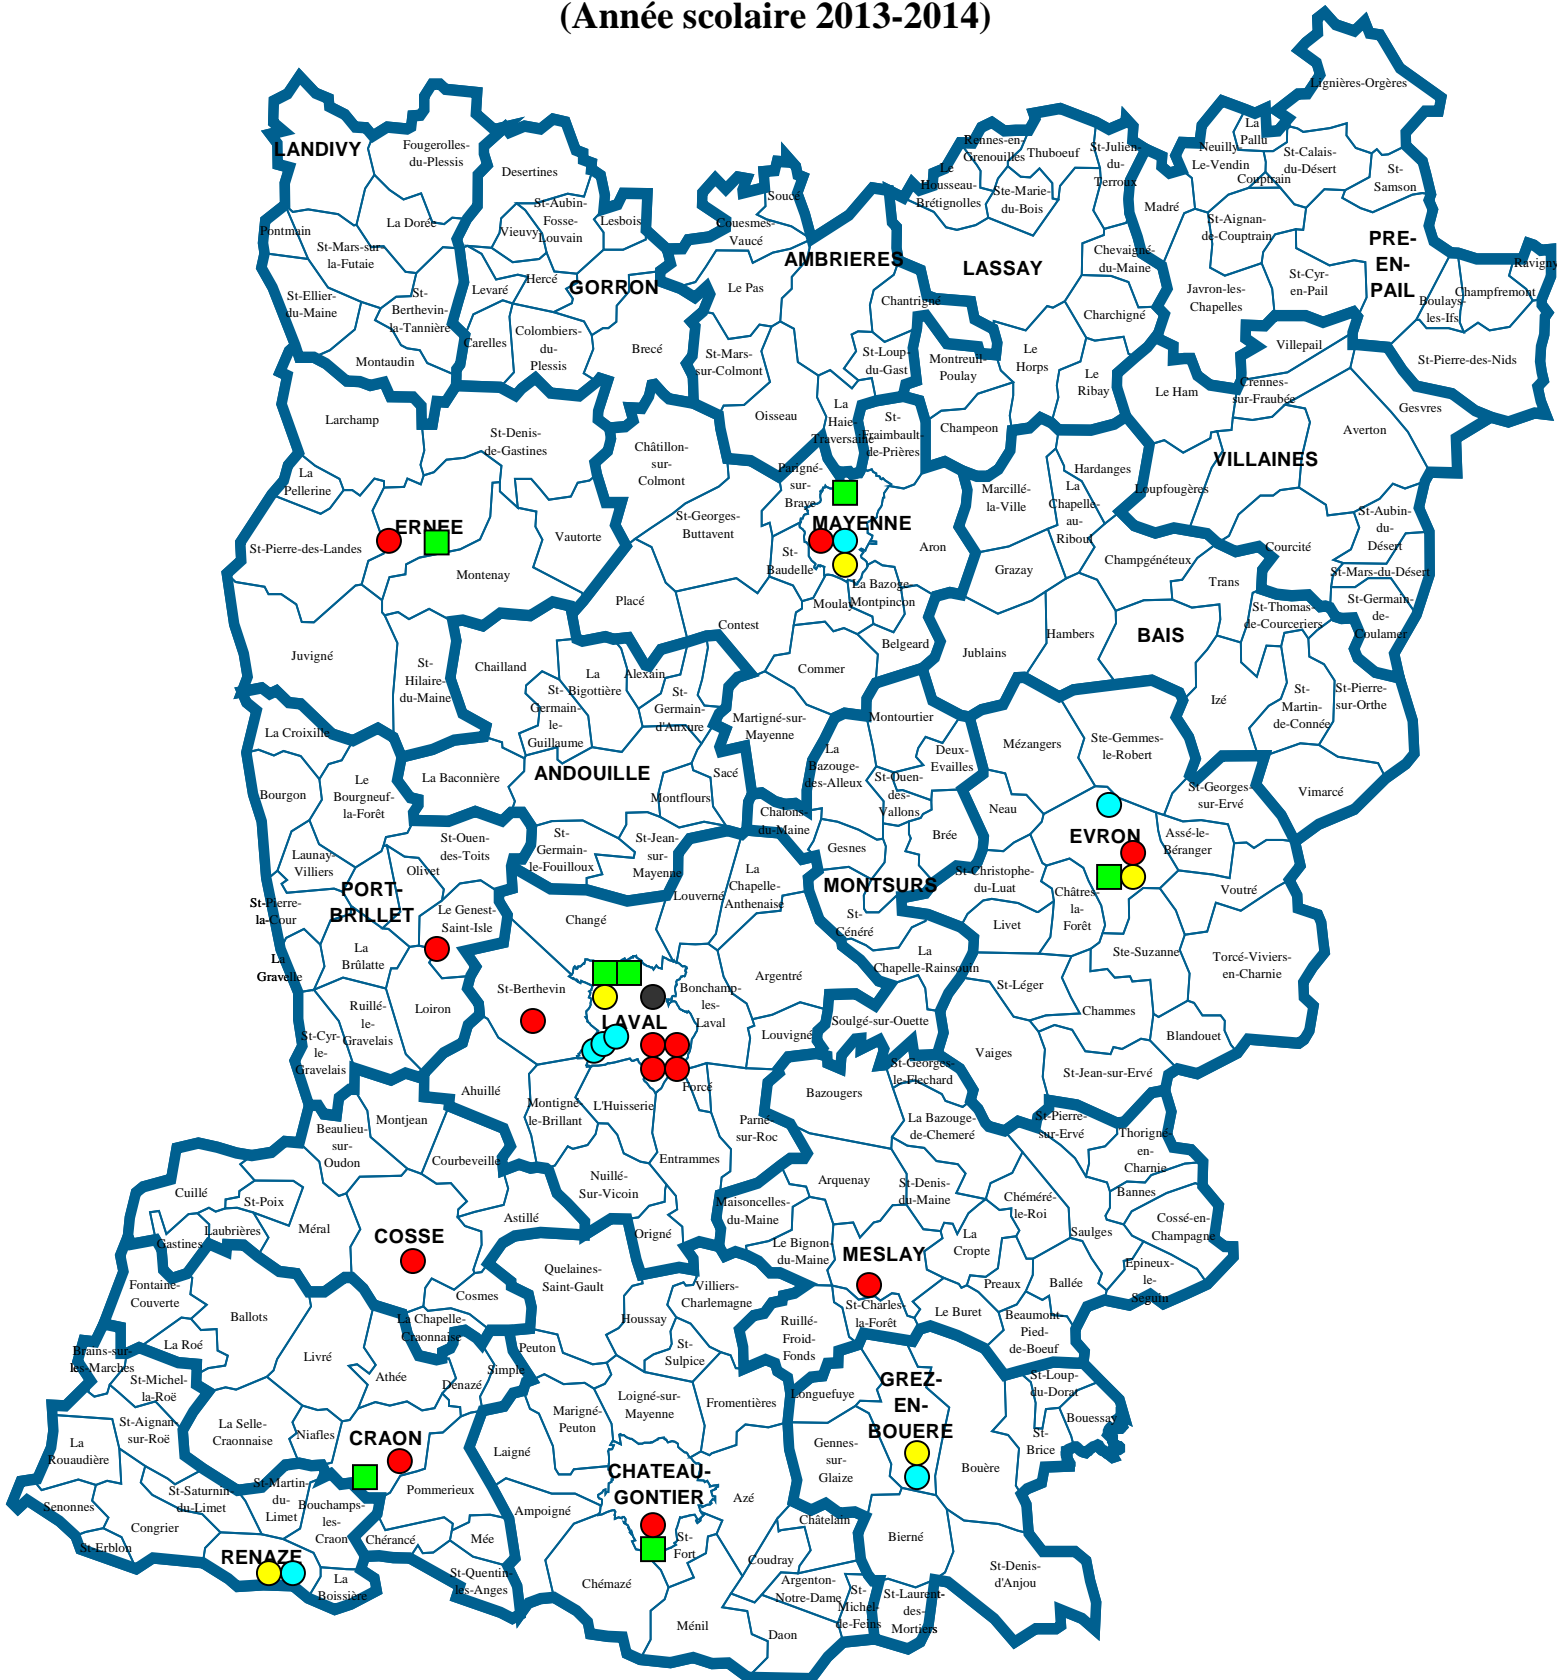

Carte du secteur de l'adaptation de l'enseignement public du département de la Mayenne (Année scolaire 2013-2014)

	7 maîtres E
	5 Maîtres G
	13 Psychologues

	7 SEGPA public
	Classe relais