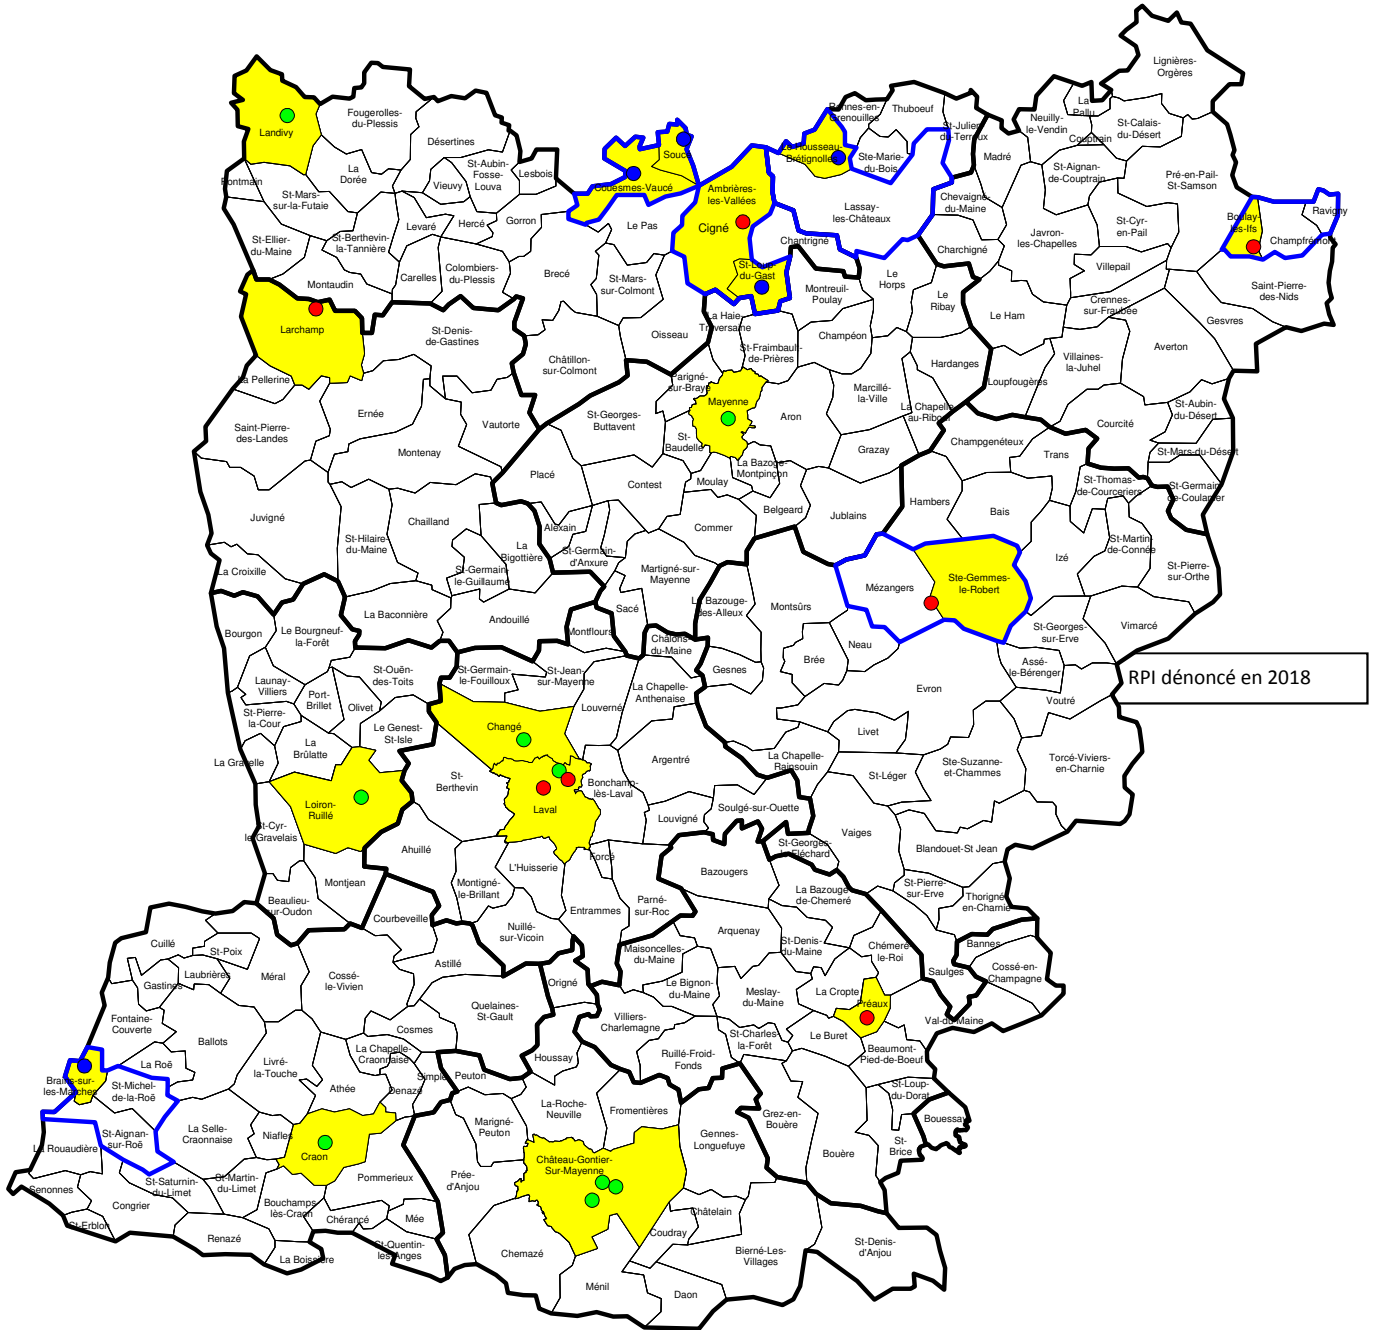

# Fermetures de sites scolaires depuis la rentrée 2010 dans l'enseignement public par fusion, création de RPI ou autres

RPI dénoncé en 2018

<span style="color: green;">●</span>	Fusions	<span style="background-color: yellow; border: 1px solid black; display: inline-block; width: 20px; height: 10px;"></span>	Communes impactées
<span style="color: red;">●</span>	Fermetures	<span style="border: 2px solid blue; display: inline-block; width: 20px; height: 10px;"></span>	RPI
<span style="color: blue;">●</span>	Fermetures avec création de RPI		