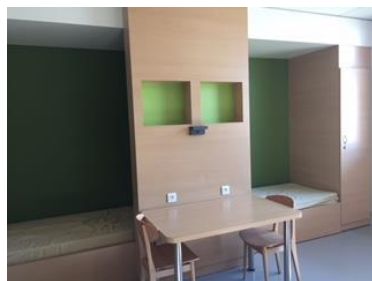

Accueil des internes

L'élève interne est accueilli du lundi 8h au vendredi 16h45.
Il dispose d'une bagagerie afin d'entreposer ses sacs les lundis et vendredis matin.

UNE JOURNEE TYPE

7h10 réveil

7h40 départ des chambres pour le petit déjeuner / fermeture de l'internat

7h50 petit déjeuner

8h25 – 16h45 journée au collège

16h45 – 17h15 goûter, détente

17h15 – 18h30 étude du soir

18h30 – 18h45 détente

18h45 – 19h25 repas

19h30 retour en chambre

19h30 – 20h00 toilette

20h00 – 21h00 travail en autonomie, détente dans la salle d'activités. Possibilité d'une soirée télé ou d'activités dans la semaine.

21h15 coucher, extinction des lampes et silence dans les chambres.